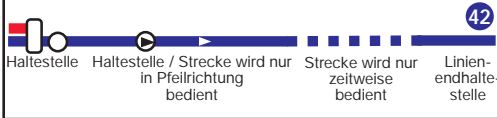

## Liniennetz Rodgau 2004

- S1** Ober-Roden - Rodgau - Offenbach - Frankfurt - Wiesbaden
- 40** Rollwald - Hainhausen (Schülerlinie)
- 41** Nieder-Roden Bahnhof - Gewerbegebiet
- 42** Jügesheim Bahnhof - Hainhausen - Weiskirchen
- 43** Anruf-Sammeltaxi Rollwald - Nieder-Roden
- 44** Anruf-Sammeltaxi Rollwald - Weiskirchen
- 99** Langen - Dietzenbach - Jügesheim - Nieder Roden / Seligenstadt
- 119** Offenbach - Heusenstamm - Hainhausen
- K66** Dudenhofen - Babenhäusen

### AST Anruf-Sammeltaxi Linie 44

bedient das gesamte Stadtgebiet lt. Fahrplan sowie folgende AST-Haltestellen:

- Dudenhofen:** Bürgerhaus, Sportzentrum;
- Hainhausen:** Am Feldkreuz;
- Jügesheim:** Kasseler Straße, Lange Straße, Lübecker Straße, Schützenhaus Diana
- Weiskirchen:** Dietrich-Bonhoeffer-Straße