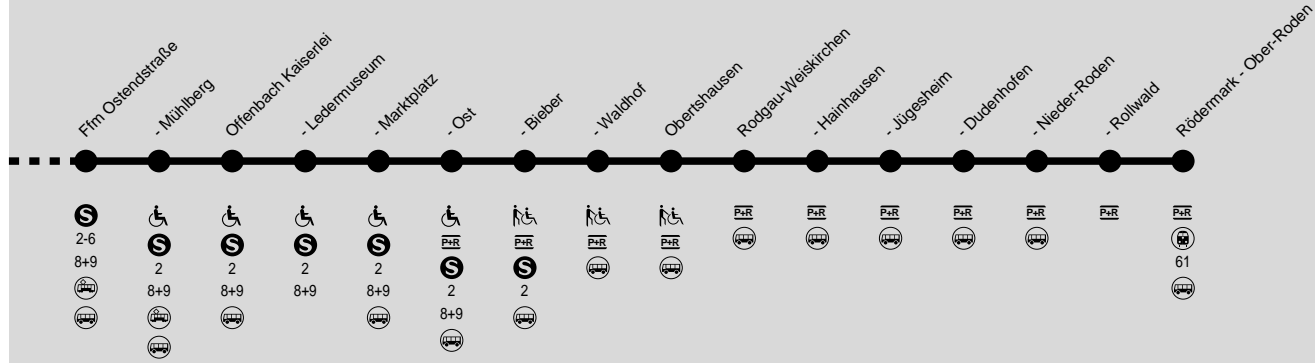

## Wiesbaden Hbf → Hochheim → Frankfurt-Höchst → Frankfurt Hbf → Offenbach Ost → Rödermark - Ober-Roden

DB Regio AG, Region Hessen, Lyoner Str.15, 60528 Frankfurt a.M., Tel.: (01805) 194 195 (0,12 Euro/Min.)

94

: Station behindertenfreundlich

: Station behindertenfreundlich mit Einschränkung